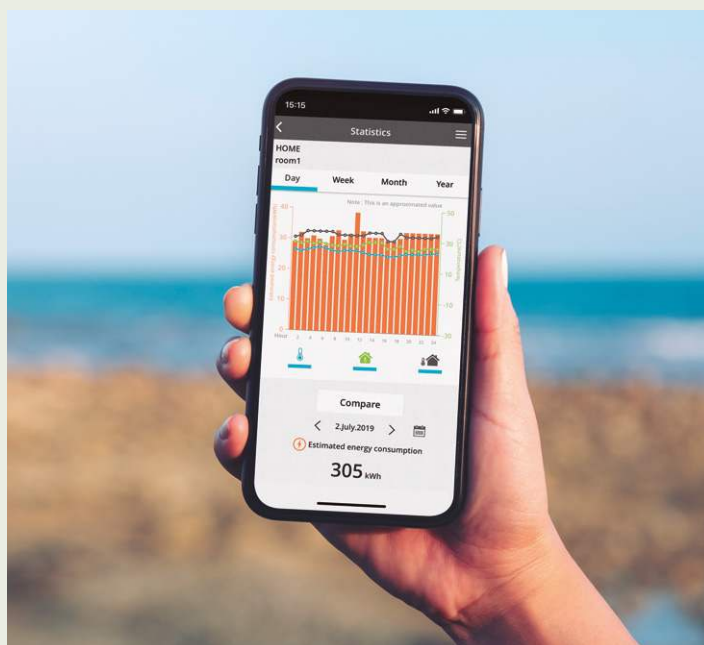

Intelligent assistance - Få besked om nedbrud

- **Notifikation og identifikation af fejlkoder³⁾:** Start appen for at se fejlkoder og få en ubesværet fejlfinding. Hjælp teknikere med nemt at finde fejlene
- **Brugers rettigheder til styring:** Opret flere brugere. Indstil administrator- og brugerrettigheder.

1) nanoe™ X fås i visse serier. 2) Nøjagtigheden af dataene om det estimerede energiforbrug afhænger af strømforsyningsmængden. 3) Kontakt uddannede teknikere for at udføre al reparation/service.